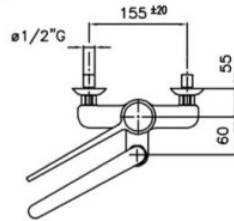

TECHNOCHEF.IT