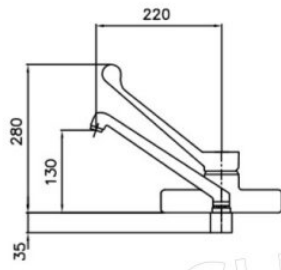

TECHNOCHEF.IT

Mod. KL1s.4021.49.72