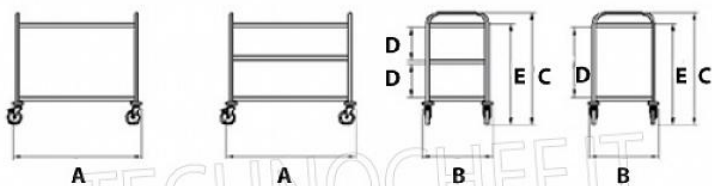

AK-CR216

Carros de servicio de acero inoxidable, tapas de 100x60 cm, capacidad de 120 kg

Carro de acero inoxidable con 2 baldas mm.1000X600, carga max 120 Kg, Peso 14 Kg, dim.mm.1085x690x935h

€ 150,40

VAT *excluido*
Envío a calcular

Entrega

AK-CR226

Carros de servicio de acero inoxidable, tapas de 120x60 cm, capacidad de 120 kg

Carro de acero inoxidable con 2 baldas mm.1200X600, carga max 120 Kg, Peso 16 Kg, dim.mm.1285x690x935h

€ 160,10

VAT *excluido*
Envío a calcular

Entrega

Dimensioni mm					
Modello	A	B	C	D	E
AK-CR285	885	590	935	545	840
AK-CR215	1085	590	935	545	840
AK-CR216	1085	690	935	545	840
AK-CR226	1285	690	935	545	840