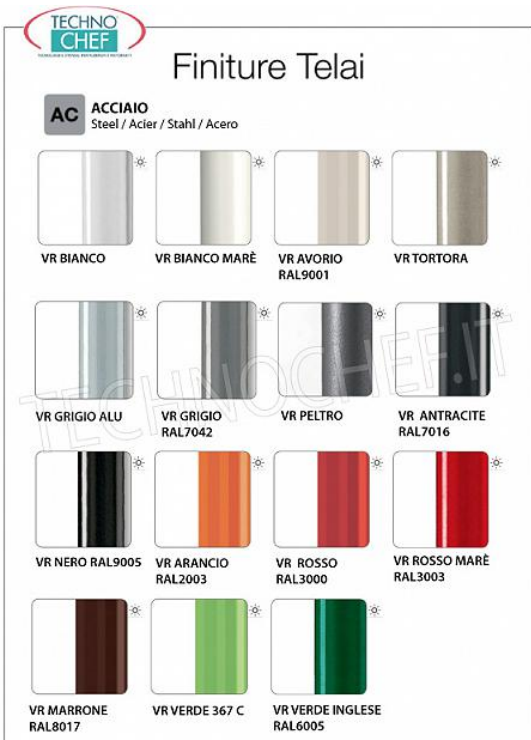

IFI-UNI550VR-RO

Asientos

SILLA con CARCASA DE POLIPROPILENO en los 12 COLORES A SU ELECCIÓN a indicar (ver tabla), estructura 4 patas en tubular de ACERO PINTADO ROJO RAL3000, colección UNI by METALMOBIL, dim.mm.470x530x790h

€ 72,72

VAT *excluido*
Envío a calcular

Entrega

IFI-UNI550VR-RM

Asientos

SILLA con CARCASA DE POLIPROPILENO en los 12 COLORES A SU ELECCIÓN a indicar (ver tabla), estructura 4 patas en tubular ACERO PINTADO ROJO MAR RAL3003, colección UNI by METALMOBIL, dim.mm.470x530x790h

€ 72,72

VAT *excluido*
Envío a calcular

Entrega

IFI-UNI550VR-MA

Asientos

SILLA con CARCASA DE POLIPROPILENO en los 12 COLORES A SU ELECCIÓN a indicar (ver tabla), estructura 4 patas en tubular de ACERO PINTADO MARRÓN RAL8017, colección UNI by METALMOBIL, dim.mm.470x530x790h

€ 72,72

VAT *excluido*
Envío a calcular

Entrega

IFI-UNI550VR-VE

Asientos

SILLA con CARCASA DE POLIPROPILENO en los 12 COLORES A SU ELECCIÓN a indicar (ver tabla), estructura 4 patas en tubular de ACERO 367C PINTADO VERDE, colección UNI by METALMOBIL, dim.mm.470x530x790h

€ 72,72

VAT *excluido*
Envío a calcular

Entrega

IFI-UNI550VR-VI

Asientos

SILLA con CARCASA DE POLIPROPILENO en los 12 COLORES A SU ELECCIÓN a indicar (ver tabla), estructura 4 patas en tubular de ACERO PINTADO VERDE INGLÉS RAL6005, colección UNI by METALMOBIL, dim.mm.470x530x790h

€ 72,72

VAT *excluido*
Envío a calcular

Entrega