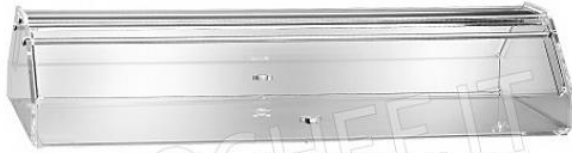

Mod. FO-VBE85 - Lunga 850 mm