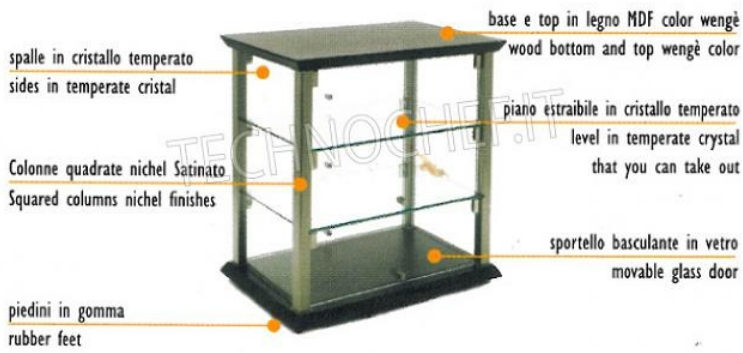

CODICE	DESCRIZIONE	PREZZO/CONSEGNA
<b>EO-QR742</b>	Vetrina espositiva RISCALDATA da banco, Linea QUADRO, con base e top in legno color WENGE, struttura in NICHEL SATINATO, 1 ripiano intermedio in cristallo, portine a caduta in vetro sui 2 fronti, V.220/1, Kw.0,27, dim.mm.740x350x465h	<b>€ 656,51 + IVA</b> € 800,94 IVA incl. <b>Spedizione in Italia: compresa</b> <b>Consegna: da 8 a 15 giorni</b>

**DESCRIZIONE PROFESSIONALE**
**VETRINA ESPOSITIVA RISCALDATA da banco, Linea QUADRO:**

- **base e top in legno MDF** colore WENGE';
- **struttura** in metallo **NICHEL SATINATO**;
- **piano di fondo e 1 ripiano intermedio** estraibile in cristallo;
- **temperatura** nei 2 piani di **65-50 °C**;
- **fianchi** in cristallo temperato;
- **termostato interruttore/spia**;
- **portine a caduta** in vetro sui 2 fronti;
- piedini in gomma.

**CARATTERISTICHE COSTRUTTIVE/CONSTRUCTIVE FEATURES**

- |  |                                  |                                      |
|--|----------------------------------|--------------------------------------|
| 1. Base e top in legno MDF             | 1. MDF wooden base and top       | 1. Base et dessus en MDF             |
| 2. sportello basculante in vetro       | 2. pivoting glass door           | 2. porte basculante en verre         |
| 3. Piano estraibile in vetro temperato | 3. Tempered glass pull-out shelf | 3. Tablette amovible en verre trempé |
| 4. Interni in alluminio                | 4. Aluminium interior            | 4. Intérieurs en aluminium           |

- |  |  |
|--|--|
| 1. Basis und Oberteil aus Holzfaserplatten   | 1. Base y parte superior de madera MDF   |
| 2. Drehtüren aus Glas                        | 2. puerta basculante de cristal          |
| 3. Herausnehmbare Platte aus gehärtetem Glas | 3. Estante extraible de cristal templado |
| 4. Innenteile aus Aluminium                  | 4. Interior de aluminio                  |