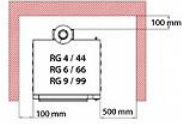

SCHEDA TECNICA RG6 - RG66

TECHNOCHEF