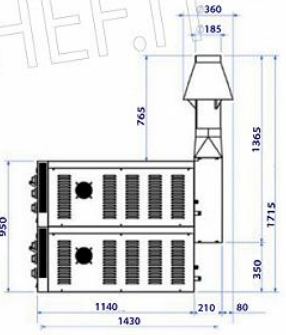

SCHEDA TECNICA RG6 - RG66

TECHNOCHEF