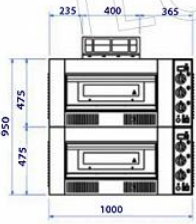

SCHEDA TECNICA RG6 - RG66

TECHNOCHEF