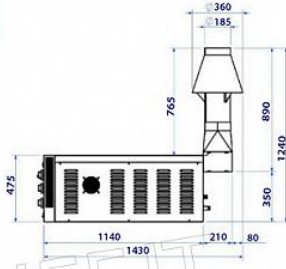

SCHEDA TECNICA RG6 - RG66

TECHNOCHEF