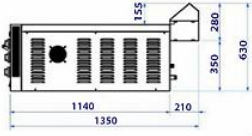

SCHEDA TECNICA RG6 - RG66

TECHNOCHEF