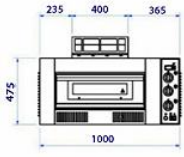

SCHEDA TECNICA RG6 - RG66

TECHNOCHEF