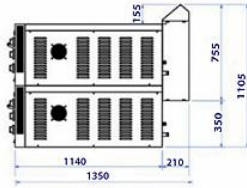

SCHEDA TECNICA RG6 - RG66

TECHNOCHEF