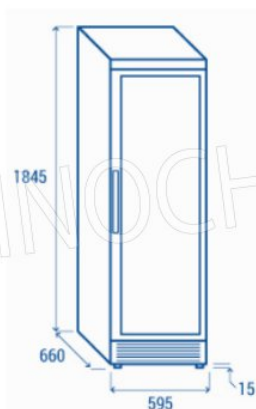

Services and Technologies for professional catering since 1973

CÓDIGO	DESCRIPCIÓN	PRECIO/ENTREGA
<b>CZ-TW400</b>	Bodega Refrigerada 1 Puerta de Cristal, capacidad 78 BOTELLAS de 0,75 Lt, temperatura +7°/+18°C, descongelación automática, iluminación LED, V.230/1, Kw. 0,3, Peso 74 Kg, dim.mm.595x620x1830h	<b>€ 830,63</b> <i>VAT excluido</i> <b>Envío a calcular</b> <b>Entrega</b> d 4 a 9 días

##### **BODEGA REFRIGERADA, Capacidad 78 botellas de 0,75 Lt, 1 puerta de cristal:**

- exterior de chapa pintada marrón, interior termoformado marrón;
- capacidad interna lt.350 ;
- temperatura +7° ~ +18°C ;
- Refrigeración Roll-Bond con asistencia de ventilador;
- descongelación automática cuando el compresor se detiene;
- espumado en ciclopentano (45 mm de espesor por lado);
- termostato mecánico;
- sello removible;
- luz LED interna vertical ;
- puerta reversible y de cierre automático;
- tirador exterior de aluminio (color Negro);
- cerradura estándar;
- vidrio templado de seguridad ;
- gas refrigerante R600a;
- medidas internas mm (LxPxH): 555x447x1580;
- medidas exteriores mm (LxPxH): 595x410x1830;
- **N.2 pies regulables + N.2 ruedas traseras.**
- 
- **Suministrado**
- **N° 6 estantes de madera ajustables**

Profondità	620 mm
Altezza	1830 mm
Larghezza	595 mm