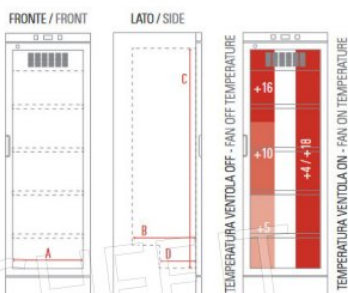

FICHA TÉCNICA

alimentación eléctrica	Monofase
Voltios	V 230/1
frecuencia (Hz)	50
potencia (KW)	0,23
peso neto (Kg)	67
peso bruto (Kg)	79
ancho (mm)	600
profundidad (mm)	624
altura (mm)	1863

Dimensioni mm / Dimensions mm

Modello / Model	CLW 372 VG	ICOOL 40 W
Dimensioni Esterne (LxPxH) External Dimensions (WxDxH)	600 x 624 x 1863	600 x 650 x 1850
Dimensioni Imballo (LxPxH) Packaging Dimensions (WxDxH)	660 x 710 x 1990	660 x 710 x 1990
Dimensioni Interne mm / Inner Dimensions mm		
A - Larghezza / Width	522	522
B - Profondità / Depth	449	449
C - Altezza / Height	1557	1557
D - Profondità Min. / Min. Depth	179	179
E - Altezza Min. / Min. Height	1337	1337

Dimensioni Personalizzazione (LxH) mm / Sticker Dimensions (WxH) mm

Vetro / Glass	503 x 1544	503 x 1544

Capienza / Capacity

Modello / Model	CLW 372 VG	ICOOL 40 W
Btg cl. 75 / Btl cl. 75	126	126