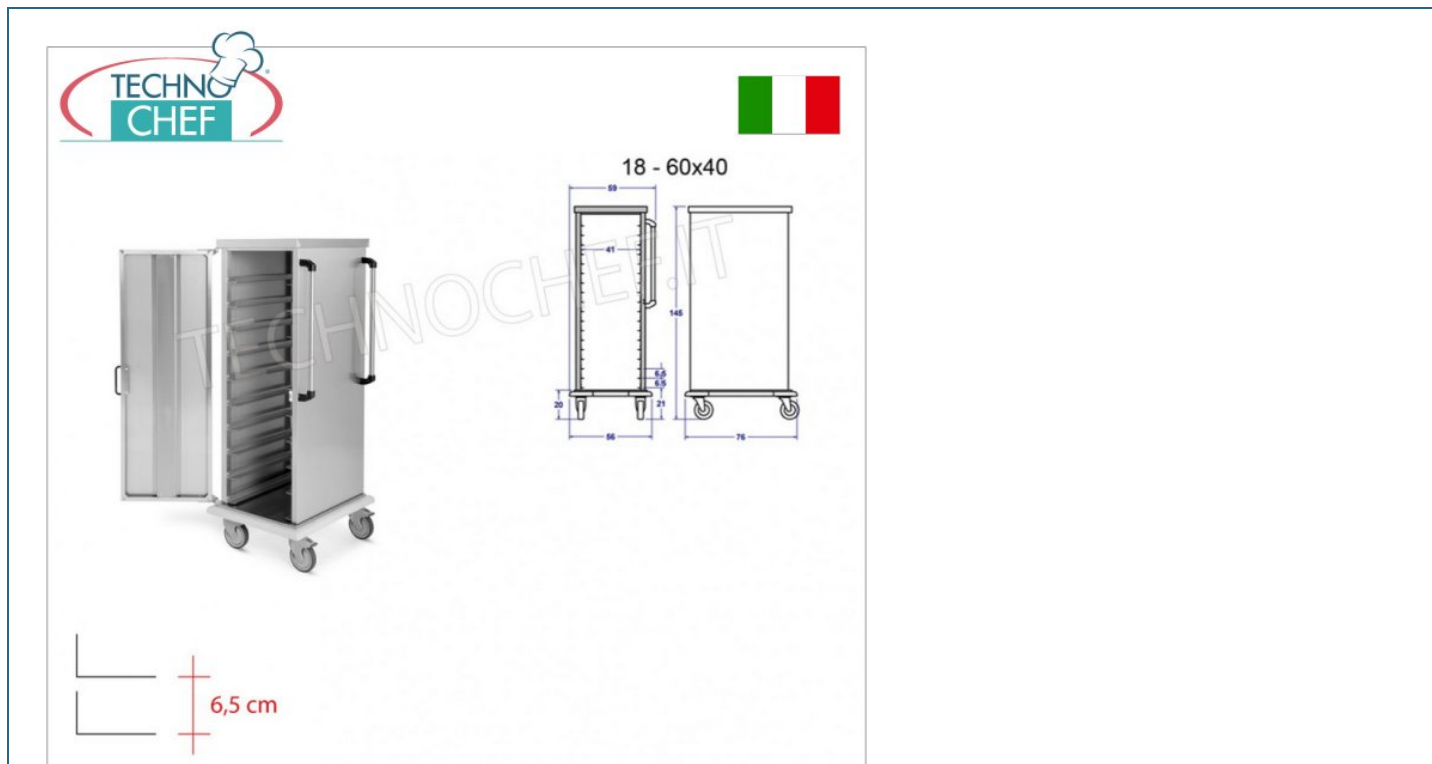

Services and Technologies for professional catering since 1973

CÓDIGO	DESCRIPCIÓN	PRECIO/ENTREGA
MC-3344	Carro mueble neutro para 18 bandejas para pizza/pastelería de 60x4 cm con guías en L - paso de 6,5 cm, dimensiones 590x770x1450h mm	€ 738,46 <i>VAT excluido</i> Envío a calcular Entrega de 8 a 15 días

DESCRIPCIÓN PROFESIONAL

Carro mueble neutro para 18 bandejas pizza/pastelería 60x40 cm:

- Estructura realizada íntegramente en **chapa de acero inoxidable AISI 304** acabado **cepillado**
- Capacidad **18 bandejas pizza/pastelería 60x40 cm**
- **Soportes para bandejas** de chapa de acero inoxidable en forma de "L", **paso de 6,5 cm**
- n.1 **puerta frontal con bisagras que se abre 270°** con imán de bloqueo cuando la puerta está abierta
- **Par de empuñaduras** colocadas lateralmente con soportes de empuñadura de PVC y tubo de agarre de acero inoxidable
- **Paragolpes perimetral** de goma gris que no deja marcas.
- **Ruedas giratorias Ø 12,5 cm**, **2 de ellas con freno**
- Dimensiones totales máximas - **mm 590x770x1450h.**

MARCA CE
HECHO EN ITALIA

FICHA TÉCNICA

peso neto (Kg)	46
peso bruto (Kg)	56
ancho (mm)	590
profundidad (mm)	670
altura (mm)	1450

FICHA TÉCNICA

CÓDIGO/FOTO	DESCRIPCIÓN	PRECIO/ENTREGA
-------------	-------------	----------------

Technochef - SET 4 RUEDAS ELÁSTICAS, 2 con FRENO

Conjunto de 4 ruedas elásticas, 2 de ellas con freno, para suelos irregulares o exteriores

€ 54,89

VAT excluido
Envío a calcular

Entrega d 4 a 9 días