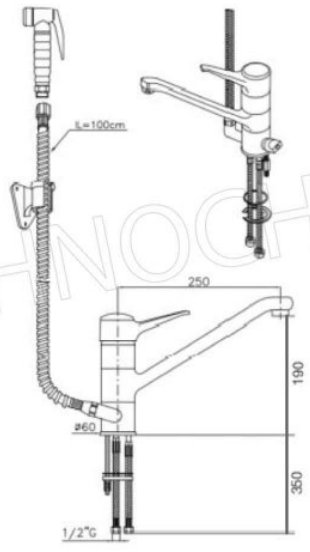

TECHNOCHEF.IT