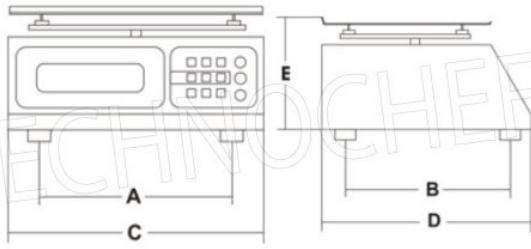

CÓDIGO	DESCRIPCIÓN	PRECIO/ENTREGA
<b>SI-MINNEAPOLIS30/1</b>	Báscula electrónica digital de mesa, capacidad máxima 30 Kg, división 1 gr, placa de acero inoxidable mm. 255x185, con tara y peso neto, Peso 3,8 Kg, dim. exterior mm. 255x300x110h	<b>€ 77,23</b> <i>VAT excluido</i> <b>Envío a calcular</b> <b>Entrega</b> d 4 a 9 días

**DESCRIPCIÓN PROFESIONAL**

**BALANZA ELECTRÓNICA DIGITAL, capacidad máxima 30 Kg, división 1 gramo:**

- balanza de cocina digital, portátil;
- hecho de material plástico;
- **plato de pesaje en acero inoxidable mm. 255x185 ;**
- **gran pantalla digital retroiluminada ;**
- **fuelle de alimentación de batería recargable ;**
- transformador cargador incluido;
- **funcionalidad de contador de piezas ;**
- **peso máximo 30 Kg división 1 g ;**
- balanza apta solo para uso interno (laboratorio).

marca CE

**FICHA TÉCNICA**

<b>peso neto (Kg)</b>	3,8
<b>peso bruto (Kg)</b>	4,5
<b>ancho (mm)</b>	255
<b>profundidad (mm)</b>	300
<b>altura (mm)</b>	110

<b>A:</b>	mm 190
<b>B:</b>	mm 172
<b>C:</b>	mm 255
<b>D:</b>	mm 300
<b>E:</b>	mm 110