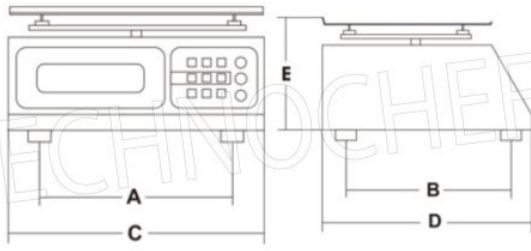

CODICE	DESCRIZIONE	PREZZO/CONSEGNA
SI-MINNEAPOLIS30/1	Bilancia elettronica digitale da tavolo, portata max 30 Kg, divisione 1 gr, piatto inox da mm. 255x185, con tara e peso netto, Peso 3,8 Kg, dim. esterne mm. 255x300x110h	<p>€ 77,23 + IVA € 94,22 IVA incl. Spedizione in Italia: compresa</p> <p>Consegna: da 4 a 9 giorni</p>

SCHEDA TECNICA

Peso netto (Kg)	3,8
Peso lordo (Kg)	4,5
Larghezza (mm)	255
Profondità (mm)	300
Altezza (mm)	110

DESCRIZIONE PROFESSIONALE

BILANCIA ELETTRONICA DIGITALE, portata max Kg 30, divisione 1 grammo:

- bilancia digitale, portatile, da cucina;
- realizzata in materiale plastico;
- **piatto di pesatura in acciaio inox da mm. 255x185;**
- **ampio display digitale retroilluminato;**
- **alimentazione a batteria ricaricabile;**
- trasformatore caricabatteria incluso;
- **funzionalità contapezzi;**
- **massima pesata 30 Kg divisione 1 g;**
- bilancia adatta solo per uso interno (laboratorio).

A:	mm 190
B:	mm 172
C:	mm 255
D:	mm 300
E:	mm 110