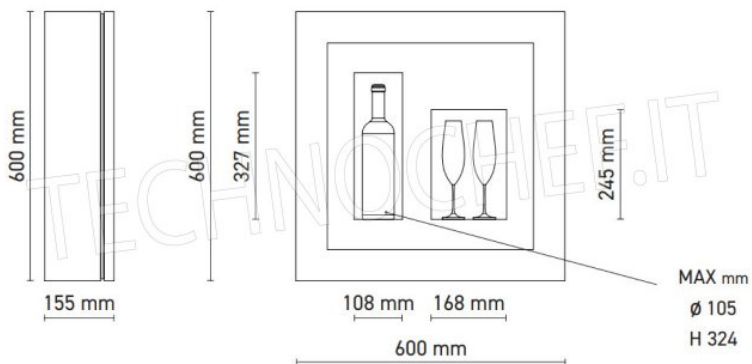

Panel interno en cuero ecológico gris, dimensiones 540x540x1.2h mm

€ 177,64

VAT excluido
Envío a calcular

Entrega d 4 a 9 días**EO-QV1230P-6****Panel de ecopiel rojo**

Panel interno en cuero ecológico rojo, dimensiones 540x540x1.2h mm

Panel interno en Ecopiel Red Python, dimensiones 540x540x1.2h mm

€ 177,64

VAT excluido
Envío a calcular

Entrega d 4 a 9 días**EO-QV1230P-11****Panel de corcho de red**

Panel interior en red Corcho, dimensiones 540x540x1,2h mm

Entrega d 4 a 9 días

EO-QV12N

Estructura negra RAL 9005

Estructura en negro mate RAL 9005, capacidad 1 Botella
y 2 Copas, Temp. + 4 ° / + 10 ° C, luz LED blanca
natural, Kw.0.03, Peso 22 Kg, dim.mm.600x600x155h.

€ 1.195,99

VAT excluido
Envío a calcular

Entrega d 4 a 9 días

CODE	mm L x P x H	Bottle	Glass	dB	V	W	KWh annum	Kg	°C TA.22 °C	°C TA.25 °C	°C TA.28 °C
QV12	600 x 600 x 155	1	2	29	100 - 240	30	238	22	+4 / +6	+6 / +8	+8 / +10