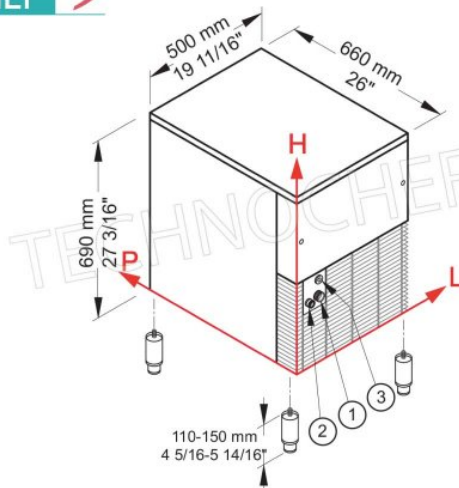

MARCA CE
HECHO EN ITALIA

FICHA TÉCNICA

alimentación eléctrica	Monofase
Voltios	V 230/1
frecuencia (Hz)	50

potencia (KW)	0,55
peso neto (Kg)	59
peso bruto (Kg)	67
ancho (mm)	500
profundidad (mm)	660
altura (mm)	690

MODELOS DISPONIBLES

TCF362-GB902W

MÁQUINA DE HIELO GRANULAR 95 Kg/24h con DEPÓSITO 20 kg, Refrigerada por Agua

Fabricadora de hielo GRANULAR, rendimiento 95 Kg/24 horas, almacenamiento 20Kg, exterior en acero inoxidable, refrigerado por AGUA, V 230/1, Kw 0,55, dimensiones 500x660x690h mm, peso 59 Kg.

€ 1.871,20

VAT excluido
Envío a calcular

Entrega d 4 a 9 días

TCF362-GB902A

MÁQUINA DE HIELO GRANULAR 95 Kg/24h con DEPÓSITO DE 20 kg, Enfrida por Aire

Fabricadora de hielo GRANULAR, rendimiento 95 Kg/24 horas, almacenamiento 20 Kg, exterior en acero inoxidable, refrigeración por AIRE, V 230/1, Kw 0,55, dimensiones 500x660x690h mm, peso 59 Kg.

€ 1.848,87

VAT excluido
Envío a calcular

Entrega d 4 a 9 días

CONNESSIONI

	L	H	ø
1 - Ingresso acqua	104	247	3/4"
2 - Scarico acqua	53	240	24 mm
3 - Connessione Elettrica	92	319	-

Ice Flakes

Ghiaccio Granulare 80-82 % dry