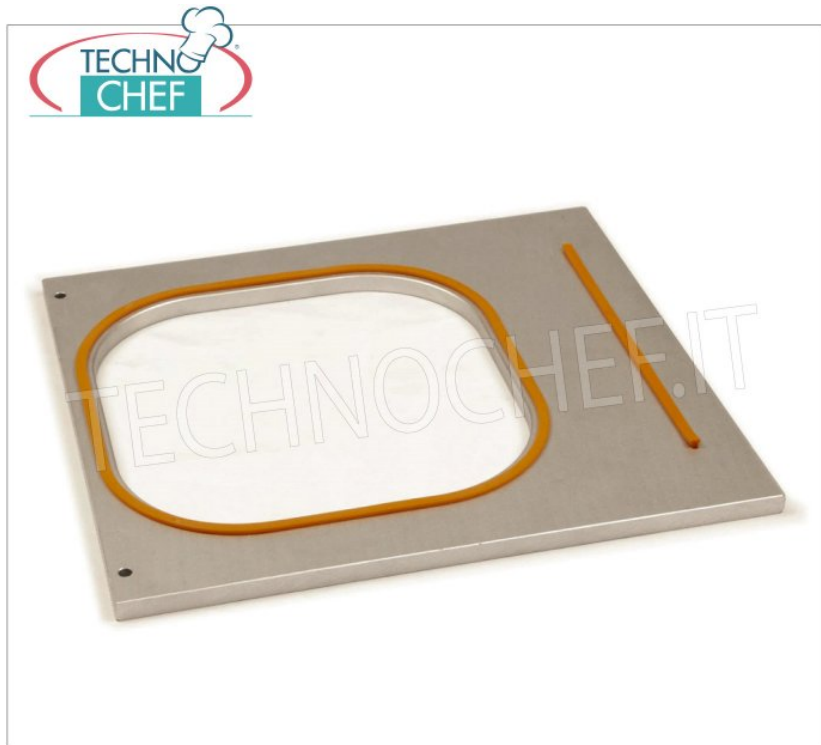

Services and Technologies for professional catering since 1973

CÓDIGO	DESCRIPCIÓN	PRECIO/ENTREGA
TCF469-STM022	Molde placa Q para termoselladora manual, dimensiones 180x180 mm, peso 1 kg.	€ 200,04 <i>VAT excluido</i> Envío a calcular Entrega d 4 a 9 días
DESCRIPCIÓN PROFESIONAL		
FICHA TÉCNICA		
peso neto (Kg)	1,0	
peso bruto (Kg)	1,2	