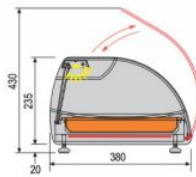

TCF318-001430

TechnoChef - VITRINA MOSTRADOR CALEFACTADA con CRISTAL CURVO, capacidad 8 contenedores GN 1/3

Vitrina caliente de encimera para 8 recipientes
Gastronorm 1/3, calentamiento baño maría, temperatura +30°/+60°C, V.230/1, Kw.1,2, Peso 25 Kg, dim.mm.1524x380x255h

€ 1.435,20

VAT *excluido*
Envío a calcular

Entrega de 8 a 15 días

TCF318-001420

TechnoChef - VITRINA MOSTRADOR CALEFACTADA con CRISTAL CURVO, capacidad 6 contenedores GN 1/3

Vitrina caliente de encimera para 6 recipientes
Gastronorm 1/3, calentamiento baño maría, temperatura +30°/+60°C, V.230/1, Kw.1,2, Peso 19 Kg, dim.mm.1172x380x255h

€ 1.441,66

VAT *excluido*
Envío a calcular

Entrega de 8 a 15 días

BAIN-MARIE