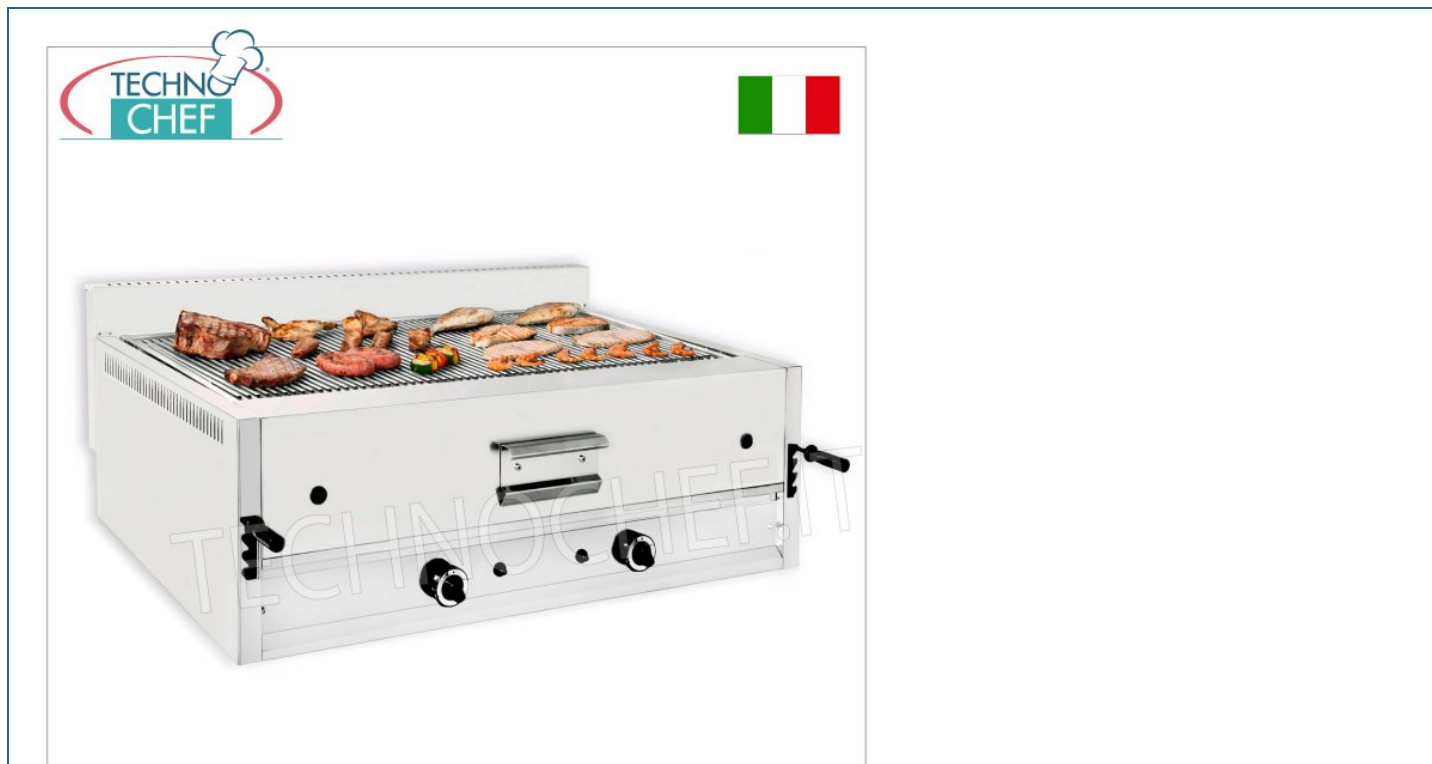

Services and Technologies for professional catering since 1973

CÓDIGO	DESCRIPCIÓN	PRECIO/ENTREGA
CBI-120	GRILL DE PIEDRA DE LAVA A GAS, módulo DOBLE SUPERIOR con ZONA DE COCCIÓN 1095x535 mm, completo con GRILL UNIVERSAL, potencia térmica 26 Kw, peso 104 Kg, dimensiones exteriores 1200x700x430h mm	€ 3.491,62 <i>VAT excluido</i> Envío a calcular Entrega d 4 a 9 días

DESCRIPCIÓN PROFESIONAL

PARRILLA DE PIEDRA DE LAVA A GAS, módulo DOBLE SUPERIOR :

- **fabricado en acero inoxidable AISI 304 ;**
- **superficie de cocción de 1095X535 mm ;**
- **2 quemadores de llama estabilizada con llama piloto y encendido piezoeléctrico ;**
- **sistema de elevación manual de la parrilla de cocción (3 posiciones);**
- **Cajón recoge grasas extraíble .**

Suministrado :

- **parrilla de cocción universal extraíble y 2 bolsas de roca volcánica de 9 kg ;**

MARCA CE
HECHO EN ITALIA

FICHA TÉCNICA

Potencia térmica (Kw)	26
peso neto (Kg)	104
ancho (mm)	1200
profundidad (mm)	700
altura (mm)	430