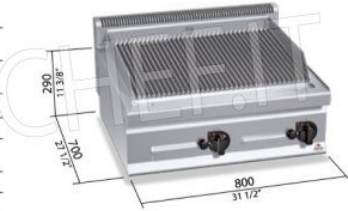

CÓDIGO	DESCRIPCIÓN	PRECIO/ENTREGA
BS-PLG80B/G	GRILL DE PIEDRA DE LAVA A GAS, BERTOS, Línea MACROS 700, Serie COMFORT POWER, módulo DOBLE TOP con ZONA DE COCCIÓN 700x515 mm, potencia térmica 13,8 Kw, peso 68 Kg, dim.800x700x290hmm	

DESCRIPCIÓN PROFESIONAL

PARRILLA DE PIEDRA DE LAVA A GAS, Línea MACROS 700, Serie COMFORT POWER, módulo DOBLE TOP :

- **encimera y paneles frontales en acero inoxidable AISI 304 ;**
- regulación de la potencia suministrada mediante grifo en funcionamiento continuo;
- **llama piloto y válvula de seguridad termopar ;**
- **encendido piezoeléctrico** con protección de silicona;
- **brasero en acero inoxidable AISI 304 ;**
- **gran superficie de cocción** con **parrilla de hierro fundido** fácilmente extraíble;
- todos los componentes son fácilmente desmontables para operaciones periódicas de mantenimiento y limpieza;
- **cajón estanco de gran longitud totalmente de acero** para recogida de cenizas y grasas;
- piedra de lava ya suministrada;
- **zona de cocción de 700 x 515 mm ;**
- **2 años de garantía .**

Suministrado :

- parrilla de hierro fundido
- espátula acanalada para parrilla de gas

marca CE
Hecho en Italia

FICHA TÉCNICA

Potencia térmica (Kw)	13,8
peso neto (Kg)	68
ancho (mm)	800

profundidad (mm) 700
 altura (mm) 290

MACROS 700

	cm²	3.600 (mm 700x515)
	kW	13,8
	kcal/h	11.865
TOT.	Btu/h	47.087
	G30/G31	kg/h 1,09
	G20	m³/h 1,46
	G25	m³/h 1,70

MACROS 700