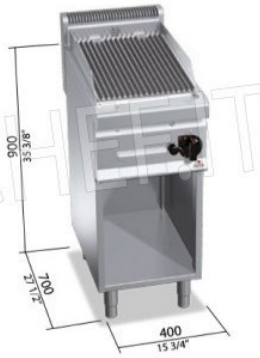

CÓDIGO	DESCRIPCIÓN	PRECIO/ENTREGA
<b>BS-PLG40M/G</b>	GRILL DE PIEDRA DE LAVA A GAS, BERTOS, Línea MACROS 700, Serie COMFORT POWER, 1 módulo sobre MUEBLE ABIERTO con ZONA DE COCCIÓN 350x515 mm, potencia térmica 6,9 kW, peso 48 Kg, dim.400x700x900h mm	

**DESCRIPCIÓN PROFESIONAL**

**GRILL DE PIEDRA DE LAVA A GAS, Línea MACROS 700, Serie COMFORT POWER, 1 módulo sobre MUEBLE ABIERTO :**

- **encimera y paneles frontales en acero inoxidable AISI 304 ;**
- regulación de la potencia suministrada mediante grifo en funcionamiento continuo;
- **llama piloto y válvula de seguridad termopar ;**
- **encendido piezoeléctrico** con protección de silicón;
- **brasero en acero inoxidable AISI 304 ;**
- **gran superficie de cocción** con **parrilla de hierro fundido** fácilmente extraíble;
- todos los componentes son fácilmente desmontables para operaciones periódicas de mantenimiento y limpieza;
- **cajón estanco de gran longitud totalmente fabricado en acero** para recogida de cenizas y grasas;
- piedra de lava ya suministrada;
- **zona de cocción de 350 x 515 mm ;**
- pies ajustables;
- **2 años de garantía .**

**Suministrado :**

- parrilla de hierro fundido
- espátula acanalada para parrilla de gas

**Accesorios/Opciones :**

- puerta del compartimiento

**marca CE**  
**Hecho en Italia**

<b>Potencia térmica (Kw)</b>	6,9
<b>peso neto (Kg)</b>	48
<b>ancho (mm)</b>	400
<b>profundidad (mm)</b>	700
<b>altura (mm)</b>	900

### MACROS 700

cm<sup>2</sup> 1.800 (mm 350x515)

**TOT.**  
kW 6,9  
kcal/h 5.934  
Btu/h 23.543

G30/G31 kg/h 0,54  
G20 m<sup>3</sup>/h 0,73  
G25 m<sup>3</sup>/h 0,85