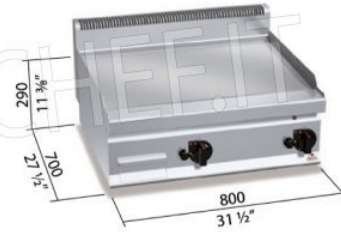

#### FICHA TÉCNICA

Potencia térmica (Kw)	13,8
peso neto (Kg)	70
ancho (mm)	800
profundidad (mm)	700
altura (mm)	290

## Macros 700

cm<sup>2</sup> 3.975 (mm 795x500)

kW 13.8

kcal/h 11.868

Btu/h 47.086

G30/G31 kg/h 1.09

G20 m<sup>3</sup>/h 1.46

G25 m<sup>3</sup>/h 1.70