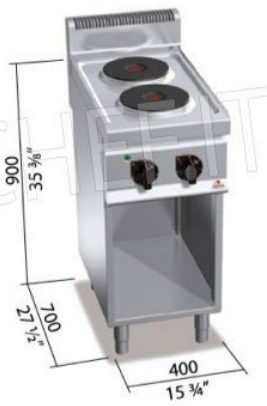

Services and Technologies for professional catering since 1973

CÓDIGO	DESCRIPCIÓN	PRECIO/ENTREGA
BS-E7P2M	ESTUFA ELÉCTRICA 2 PLACAS sobre MUEBLE ABIERTO, BERTOS, Línea MACROS 700, Serie HIGH POWER, con 2 Placas REDONDAS Ø 220 mm, MANDOS INDEPENDIENTES, 6 niveles de potencia, V.400/3+N, Kw.5,2, Peso 37 Kg, dim .mm.400x700x900h	

#### COCINA ELÉCTRICA DE 2 PLACAS REDONDAS sobre MUEBLE ABIERTO, Línea MACROS 700, Serie HIGH POWER :

- encimera y paneles frontales en acero inoxidable AISI 304 ;
- tapa moldeada **estanca de una sola pieza** ;
- **placas de fundición** con **termostato de seguridad** y **selector de 6 posiciones** que activa **6 zonas de potencia concéntricas diferentes** ;
- **2 placas redondas de 220 mm de diámetro cada una** ;
- **potencia zona de cocción n°x Kw : 2 x 2,6** ;
- **luces de control** de voltaje y **trabajo** ;
- pies ajustables;
- **2 años de garantía** .

### HIGH POWER

2,6 kW ▶ Ø 220 mm  
2,6 kW

TECHNOCHEF.IT

Macros 700

	n.	2
	Ø mm	220
	kW	2,6
		380 - 415 V3N~
	TOT. kW	5,2

TECHNOCHEF.IT