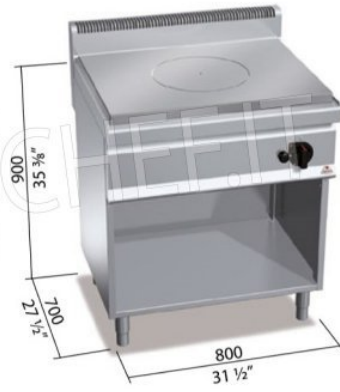

Services and Technologies for professional catering since 1973

CÓDIGO	DESCRIPCIÓN	PRECIO/ENTREGA
BS-G7TPM	COCINA SOLIDA A GAS sobre MUEBLE ABIERTO, BERTOS, Línea MACROS 700, Serie HIGH POWER, Potencia térmica 10,00 Kw, Peso 88, dim.mm.800x700x900h	

DESCRIPCIÓN PROFESIONAL

COCINA SOLIDA A GAS sobre MUEBLE ABIERTO, Línea MACROS 700, Serie HIGH POWER :

- **encimera y paneles frontales y laterales de acero inoxidable AISI 304 ;**
- **placa de hierro fundido de gran tamaño y espesor** con características de **alta resistencia** y **distribución del calor en zonas térmicas diferenciadas** : temperatura máxima en el centro y decreciente hacia los bordes;
- **Quemadores centrales de 5 kW con combustión optimizada** , accionados por grifo valvulado con termopar de seguridad y piloto piloto;
- **encendido piezoeléctrico** con protección de silicóna y revestimiento de la cámara de combustión de vermiculita, material aislante de altas prestaciones;
- pies ajustables ;
- **2 años de garantía .**

Accesorios/Opciones:

- 2 puertas por compartimento

marca CE

Hecho en Italia

FICHA TÉCNICA

Potencia térmica (Kw)	10,00
peso neto (Kg)	88
peso bruto (Kg)	98
ancho (mm)	800
profundidad (mm)	700
altura (mm)	900

MACROS 700

highpower

n.	2
kW	5
kcal/h	8.600
Btu/h	34.120

G30/G31	kg/h	0,79
G20	m ³ /h	1,06
G25	m ³ /h	1,23

MACROS 700

highpower