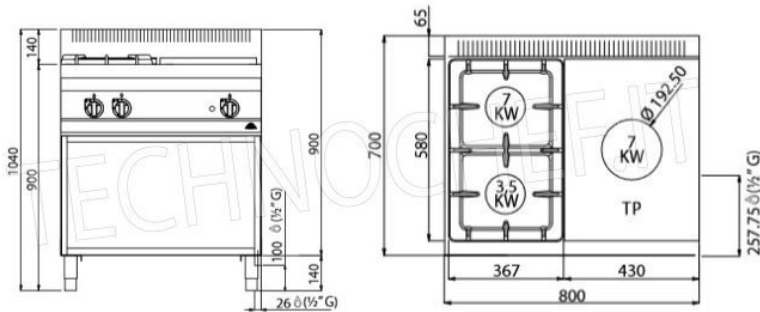

macros 700

highpower