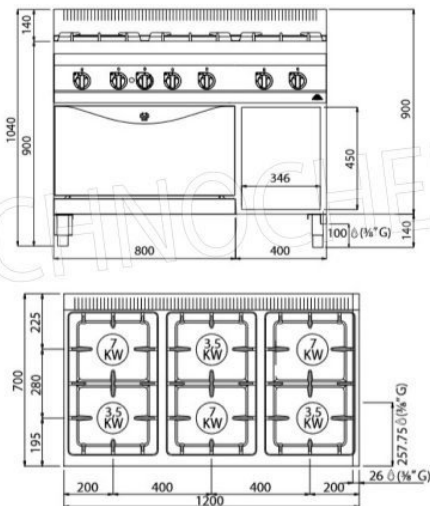

Macros 700

highpower