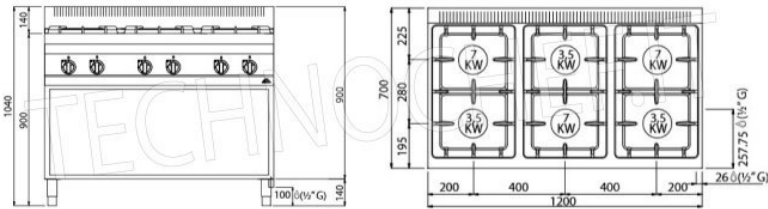

Macros 700

highpower