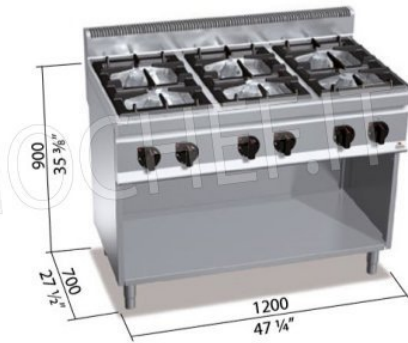

Services and Technologies for professional catering since 1973

CÓDIGO	DESCRIPCIÓN	PRECIO/ENTREGA
BS-G7F6M	ESTUFA A GAS 6 QUEMADORES sobre ARMARIO ABIERTO, BERTO'S, Línea MACROS 700, Serie HIGH POWER, Potencia térmica Kw.31,5, Peso 78 Kg, dim.mm.1200x700x900h	€ 1.886,92 <i>VAT excluido</i> Envío a calcular Entrega de 15 a 25 días

DESCRIPCIÓN PROFESIONAL

ESTUFA A GAS de 6 QUEMADORES sobre MUEBLE ABIERTO, Línea MACROS 700, Serie ALTA POTENCIA :

- **encimera y paneles frontales en acero inoxidable AISI 304 ;**
- **quemadores** de alta potencia de una y dos coronas **garantizados de por vida, íntegramente en fundición niquelada**, accionados por grifo con válvula, termopar de seguridad y piloto;
- **parrillas de hierro fundido ;**
- bandejas extraíbles para máxima higiene y fácil mantenimiento;
- Quemadores **de 80 mm íntegramente en fundición** , con regulación hasta 3,5 kW, **y de 110 mm** , con regulación hasta 7 kW;
- **potencia de fuego abierto n°x kW : 3 x 3,5 kW + 3 x 7 kW ;**
- pies ajustables;
- **2 años de garantía .**

marca CE

Hecho en Italia

FICHA TÉCNICA

Potencia térmica (Kw)	31,5
peso neto (Kg)	78
peso bruto (Kg)	93
ancho (mm)	1200
profundidad (mm)	700
altura (mm)	900

Macros 700

highpower

		HIGH POWER	
	n.	3	3
	Ø mm	80	110
	kW	3,5	7
	kcal/h	3.010	6.020
		Btu/h	11.942 23.884
	kW	31,5	
	kcal/h	27.090	
	Btu/h	107.478	
	TOT.		
	G30/G31	kg/h	2,48
	G20	m ³ /h	3,33
	G25	m ³ /h	3,88

Macros 700

highpower

Macros 700

HIGH POWER

3,5 kW

7 kW