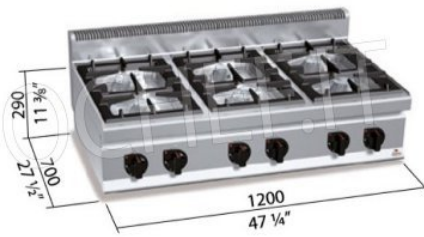

Services and Technologies for professional catering since 1973

CÓDIGO	DESCRIPCIÓN	PRECIO/ENTREGA
BS-G7F6BP	ESTUFA A GAS 6 QUEMADORES ENCIMERA, BERTO'S, Línea MACROS 700, Serie MAX POWER, Potencia térmica Kw.42,00, Peso 67 Kg, dim.mm.1200x700x290h	€ 1.748,87 <i>VAT excluido</i> Envío a calcular Entrega de 15 a 25 días

DESCRIPCIÓN PROFESIONAL

ESTUFA A GAS DE 6 QUEMADORES SUPERIORES Línea MACROS 700 Serie MAX POWER :

- **encimera y paneles frontales en acero inoxidable AISI 304 ;**
- **quemadores** de alta potencia de una y dos coronas **garantizados de por vida, íntegramente en fundición niquelada**, accionados por grifo con válvula, termpar de seguridad y piloto;
- **parrillas de hierro fundido ;**
- bandejas extraíbles para máxima higiene y fácil mantenimiento;
- **Quemadores de fundición de 110 mm** , con regulación hasta 7 kW;
- **potencia del fuego abierto n°x kW : 6 x 7 kW ;**
- pies ajustables;
- **2 años de garantía .**

marca CE
Hecho en Italia

FICHA TÉCNICA

Potencia térmica (Kw)	42,00
peso neto (Kg)	67
peso bruto (Kg)	76
ancho (mm)	1200
profundidad (mm)	700
altura (mm)	290

MAX POWER

	n.	6
	Ø mm	110
	kW	7
	kcal/h	6.020
	Btu/h	23.884
	TOT. kW	42
	kcal/h	36.120
	Btu/h	143.304
	G30/G31	3,31
	G20	4,44
	G25	5,17