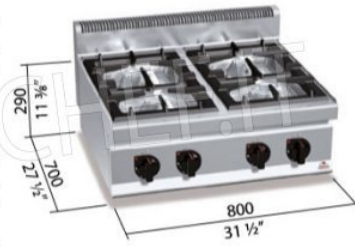

Services and Technologies for professional catering since 1973

CÓDIGO	DESCRIPCIÓN	PRECIO/ENTREGA
BS-G7F4B	ESTUFA A GAS 4 QUEMADORES TOP, BERTO'S, línea MACROS 700, serie HIGH POWER, potencia térmica Kw.21,00, Peso 51 Kg, dim.mm.400x700x290h	€ 1.232,66 <i>VAT excluido</i> Envío a calcular Entrega de 15 a 25 días

DESCRIPCIÓN PROFESIONAL

ESTUFA A GAS DE 4 QUEMADORES SUPERIORES Línea MACROS 700 Serie ALTA POTENCIA :

- **encimera y paneles frontales en acero inoxidable AISI 304 ;**
- **quemadores** de alta potencia de simple y doble corona **garantizados de por vida enteramente en fundición niquelada** accionados por grifo con válvula, termopar de seguridad y piloto luminoso;
- **parrillas de hierro fundido ;**
- bandejas extraíbles para máxima higiene y fácil mantenimiento;
- Quemadores **de 80 mm íntegramente en fundición** , con regulación hasta 3,5 kW, **y de 110 mm** , con regulación hasta 7 kW;
- **potencia de fuego abierto n°x kW : 2 x 3,5 kW + 2 x 7 kW ;**
- pies ajustables;
- **2 años de garantía .**

marca CE
Hecho en Italia

FICHA TÉCNICA

Potencia térmica (Kw)	21,00
peso neto (Kg)	51
peso bruto (Kg)	57
ancho (mm)	400
profundidad (mm)	700
altura (mm)	290

Macros 700

highpower

HIGH POWER

	n.	2	2
	Ø mm	80	110
	kW	3,5	7
	kcal/h	3.010	6.020
	Btu/h	11.942	23.884
	TOT. kW	21	
	kcal/h	18.060	
	Btu/h	71.652	
	G30/G31	kg/h	1,66
	G20	m³/h	2,22
	G25	m³/h	2,59