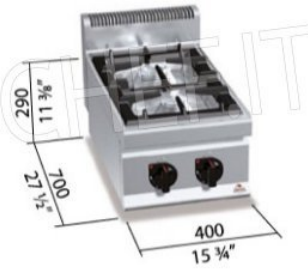

MAX POWER

n.	2
Ø mm	110
kW	7
kcal/h	6.020
Btu/h	23.884

TOT.

kW	14
kcal/h	12.040
Btu/h	47.768

G30/G31	1,10
G20	1,48
G25	1,72

Macros 700

MAX POWER

7 kW