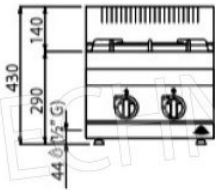

Macros 700

highpower