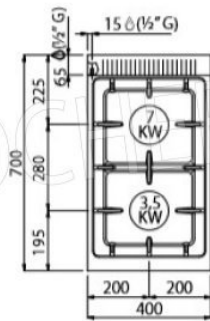

CÓDIGO	DESCRIPCIÓN	PRECIO/ENTREGA
BS-G7F2B	ESTUFA A GAS 2 QUEMADORES TOP, BERTO'S, Línea MACROS 700, Serie HIGH POWER, Potencia térmica Kw.10,5, Peso 27 Kg, dim.mm.400x700x290h	€ 734,12 VAT excluido Envío a calcular Entrega de 15 a 25 días

marca CE

Hecho en Italia

FICHA TÉCNICA

Potencia térmica (Kw)	10,5
peso neto (Kg)	27
peso bruto (Kg)	30
ancho (mm)	400
profundidad (mm)	700
altura (mm)	290

Macros 700

highpower

HIGH POWER

	n.	1	1
	Ø mm	80	110
	kW	3,5	7
	kcal/h	3.010	6.020
	Btu/h	11.942	23.884
	TOT. kW	10,5	
	kcal/h	9.030	
	Btu/h	35.826	
	G30/G31	kg/h	0,83
	G20	m³/h	1,11
	G25	m³/h	1,29

Macros 700

highpower

Macros 700

HIGH POWER

3,5 kW

7 kW