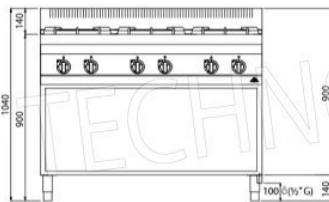

Macros 700

eco power