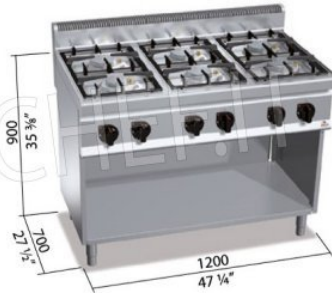

Services and Technologies for professional catering since 1973

CÓDIGO	DESCRIPCIÓN	PRECIO/ENTREGA
BS-G7F6MPW	ESTUFA A GAS 6 QUEMADORES sobre MUEBLE ABIERTO, BERTO'S, Línea MACROS 700, Serie ECO POWER, Potencia térmica Kw.33,5, Peso 90 Kg, dim.mm.1200x700x900h	€ 1.547,52 <i>VAT excluido</i> Envío a calcular Entrega de 15 a 25 días

DESCRIPCIÓN PROFESIONAL

ESTUFA A GAS de 6 QUEMADORES sobre MUEBLE ABIERTO, Línea MACROS 700, Serie ECO POWER :

- encimera y paneles frontales en acero inoxidable AISI 304 ;
- quemadores enteramente de hierro fundido , garantizados de por vida , accionados por grifo con válvula y fijados estancos a la encimera de acero embutido AISI 304 ;
- termopar de seguridad y llama piloto del quemador protegida por una tapa de latón para fácil limpieza y mantenimiento;
- Quemadores de 90 mm íntegramente en fundición , con regulación hasta 3,5 kW , y de 120 mm , con regulación hasta 6 kW ;
- potencia de fuego abierto n°x kW : 1 x 3,5 kW + 5 x 6 kW ;
- pies ajustables;
- **2 años de garantía .**

Accesorios/Opciones:

- 2 puertas por compartimento

marca CE

Hecho en Italia

FICHA TÉCNICA

Potencia térmica (Kw)	33,5
peso neto (Kg)	90
peso bruto (Kg)	105
ancho (mm)	1200
profundidad (mm)	700
altura (mm)	900

Entrega d 4 a 9 días

Macros 700

eco power

n.	1	5
Ø mm	90	120
kW	3,5	6
kcal/h	3.010	5.160
Btu/h	11.942	20.472

TOT.

kW	33,5
kcal/h	28.810
Btu/h	114.302

G30/G31	kg/h	2,64
G20	m³/h	3,54
G25	m³/h	4,13

Macros 700