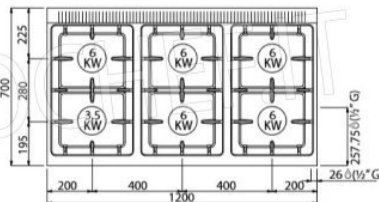

Services and Technologies for professional catering since 1973

CÓDIGO	DESCRIPCIÓN	PRECIO/ENTREGA
BS-G7F6MPW	ESTUFA A GAS 6 QUEMADORES sobre MUEBLE ABIERTO, BERTO'S, Línea MACROS 700, Serie ECO POWER, Potencia térmica Kw.33,5, Peso 90 Kg, dim.mm.1200x700x900h	€ 1.547,52 <i>VAT excluido</i> Envío a calcular Entrega de 15 a 25 días

Accesorios/Opciones:

- 2 puertas por compartimento

marca CE

Hecho en Italia

FICHA TÉCNICA

Potencia térmica (Kw)	33,5
peso neto (Kg)	90
peso bruto (Kg)	105
ancho (mm)	1200
profundidad (mm)	700
altura (mm)	900

Entrega d 4 a 9 días

Macros 700

eco power

n.	1	5
Ø mm	90	120
kW	3,5	6
kcal/h	3.010	5.160
Btu/h	11.942	20.472

TOT.

kW	33,5
kcal/h	28.810
Btu/h	114.302

G30/G31	kg/h	2,64
G20	m³/h	3,54
G25	m³/h	4,13

Macros 700

eco power

Macros 700

ECO POWER

3,5 kW

6 kW

15
models