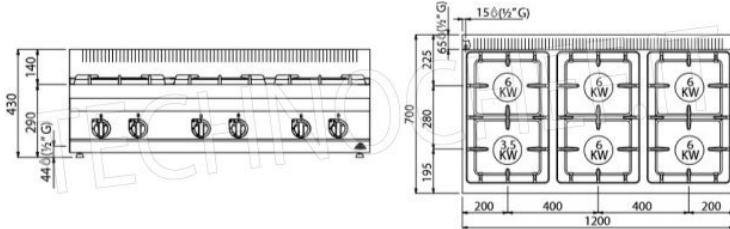

Macros 700

eco power