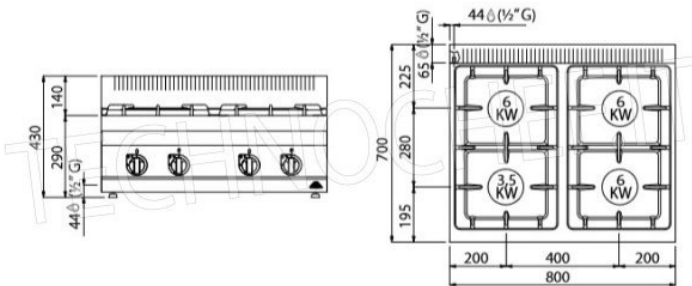

CÓDIGO	DESCRIPCIÓN	PRECIO/ENTREGA
BS-G7F4BPW	ESTUFA A GAS 4 QUEMADORES ENCIMERA, BERTO'S, Línea MACROS 700, Serie ECO POWER, Potencia térmica Kw.21,5, Peso 35 Kg, dim.mm.800x700x290h	€ 986,23 <i>VAT excluido</i> Envío a calcular Entrega de 15 a 25 días

DESCRIPCIÓN PROFESIONAL
ESTUFA A GAS DE 4 QUEMADORES SUPERIORES Línea MACROS 700 Serie ECO POWER :

- encimera y paneles frontales en acero inoxidable AISI 304 ;
- quemadores enteramente de hierro fundido , garantizados de por vida , accionados por grifo con válvula y fijados estancos a la encimera de acero embutido AISI 304 ;
- termopar de seguridad y llama piloto del quemador protegida por una tapa de latón para fácil limpieza y mantenimiento;
- Quemadores de 90 mm íntegramente en fundición , con regulación hasta 3,5 kW , y de 120 mm , con regulación hasta 6 kW ;
- potencia de fuego abierto n°x kW : 1 x 3,5 kW + 3 x 6 kW ;
- pies ajustables;
- 2 años de garantía .

marca CE
 Hecho en Italia

FICHA TÉCNICA

Potencia térmica (Kw)	21,5
peso neto (Kg)	35
peso bruto (Kg)	41
ancho (mm)	800
profundidad (mm)	700
altura (mm)	290

Macros 700

eco power

n.	1	3
Ø mm	90	120
kW	3.5	6
kcal/h	3.010	5.160
Btu/h	11.942	20.472

kW	21.5
kcal/h	18.490
Btu/h	73.358

G30/G31	kg/h	1,70
G20	m³/h	2,28
G25	m³/h	2,65

Macros 700

eco power

Macros 700

ECO POWER

3,5 kW

6 kW