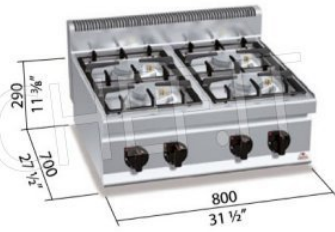

CÓDIGO	DESCRIPCIÓN	PRECIO/ENTREGA
BS-G7F4BPW	ESTUFA A GAS 4 QUEMADORES ENCIMERA, BERTO'S, Línea MACROS 700, Serie ECO POWER, Potencia térmica Kw.21,5, Peso 35 Kg, dim.mm.800x700x290h	€ 986,23 <i>VAT excluido</i> Envío a calcular Entrega de 15 a 25 días

DESCRIPCIÓN PROFESIONAL
ESTUFA A GAS DE 4 QUEMADORES SUPERIORES Línea MACROS 700 Serie ECO POWER :

- encimera y paneles frontales en acero inoxidable AISI 304 ;
- quemadores enteramente de hierro fundido , garantizados de por vida , accionados por grifo con válvula y fijados estancos a la encimera de acero embutido AISI 304 ;
- termopar de seguridad y llama piloto del quemador protegida por una tapa de latón para fácil limpieza y mantenimiento;
- Quemadores de 90 mm íntegramente en fundición , con regulación hasta 3,5 kW , y de 120 mm , con regulación hasta 6 kW ;
- potencia de fuego abierto n°x kW : 1 x 3,5 kW + 3 x 6 kW ;
- pies ajustables;
- 2 años de garantía .

marca CE
 Hecho en Italia

FICHA TÉCNICA

Potencia térmica (Kw)	21,5
peso neto (Kg)	35
peso bruto (Kg)	41
ancho (mm)	800
profundidad (mm)	700
altura (mm)	290

Macros 700

eco power

n.	1	3
Ø mm	90	120
kW	3.5	6
kcal/h	3.010	5.160
Btu/h	11.942	20.472

kW	21.5
kcal/h	18.490
Btu/h	73.358

G30/G31	kg/h	1,70
G20	m³/h	2,28
G25	m³/h	2,65

Macros 700

eco power

Macros 700

ECO POWER

3,5 kW

6 kW