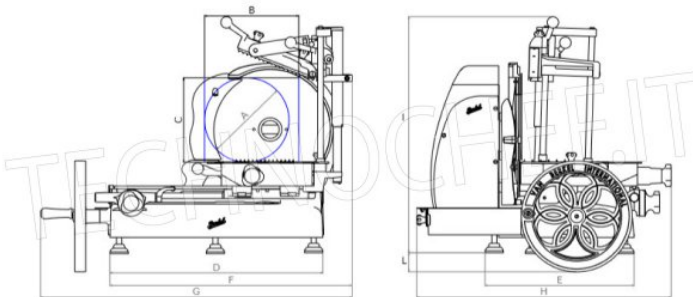

A	B	C	D	E	F	G	H	I	L
	mm	mm	mm	mm	mm	mm	mm	mm	mm	mm
B116	260	290	260	590	550	755	960	780	720	60