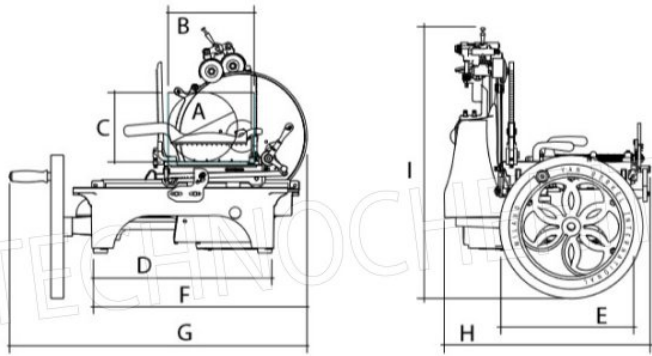

A	B	C	D	E	F	G	H	I
	mm	mm	mm	mm	mm	mm	mm	mm	mm
L16	210	260	200	500	305	640	880	600	750