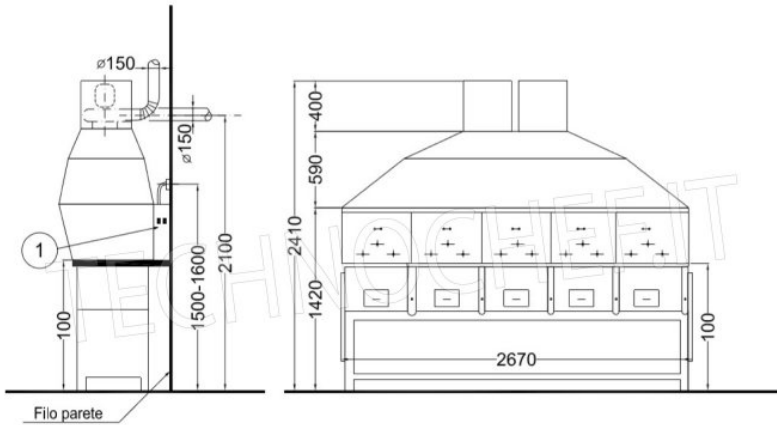

MOD - 5f

1. 1 - QUADRO INTERRUTTORI
   PER: LUCE, ELETTRO
   ASPIRATORE, GIRARROSTO,
   - MOTORI MONOFASI.
   - ALIMENTAZIONE:
   V. 220 - Hz 50