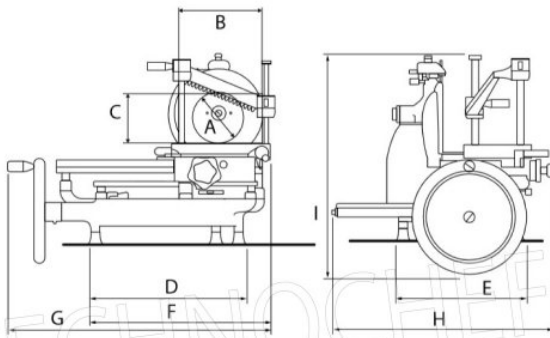

Accesorios/Opciones :

- pedestal.

marca CE

Hecho en Italia

FICHA TÉCNICA

peso neto (Kg)	33
ancho (mm)	680
profundidad (mm)	530
altura (mm)	540

MODELOS DISPONIBLES

VB-VOLANOB2/R**Berkel - CORTADORA DE VOLANTE Mod.B2, hoja Ø 265 mm, Roja**

€ 1.188,95

VAT *excluido*
Envío a calcular

Entrega de 10 a 18 días

VB-PIEDISTALLOB2/N**BERKEL - Pedestal B2 Negro para Cortadora Volante mod. B2**

Pie de soporte de hierro fundido pintado de negro para cortadora de volante B2, peso 65 kg, dim.mm.400x500x800h

€ 1.188,95

VAT *excluido*
Envío a calcular

Entrega de 10 a 18 días

TECHNO CHEF.IT

TECHNO CHEF.IT

Piedistallo
Cod. B300STAND (Optional)

Piedistallo
Optional

	A	B	C	D	E	F	G	H	I
	mm	mm	mm	mm	mm	mm	mm	mm	mm
B2	160	190	150	395	265	465	680	530	540