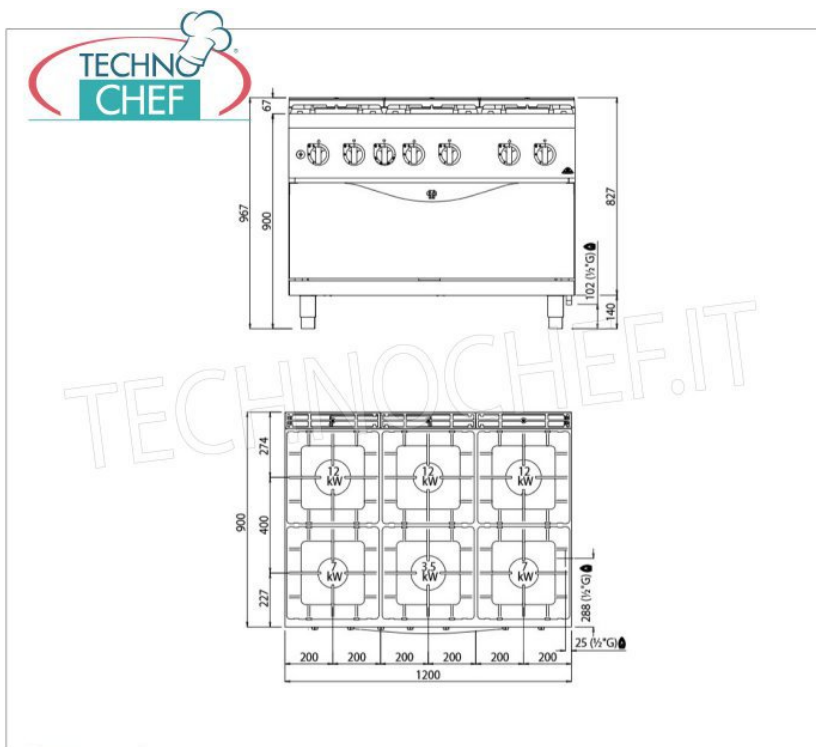

**DESCRIPCIÓN PROFESIONAL**

**COCINA A GAS DE 6 QUEMADORES sobre HORNO A GAS, Línea MAXIMA 900, Serie ALTA POTENCIA :**

- **encimera y paneles** frontales y **laterales** de **acero inoxidable AISI 304** ;
- **interior** en **acero inoxidable AISI 430** ;
- **la total posibilidad de extracción de la encimera** , con bordes completamente redondeados, garantiza **la máxima higiene y limpieza** y, sobre todo, un fácil mantenimiento;
- gracias a su diseño completo y redondeado, las **rejillas de hierro fundido** crean una única superficie de trabajo donde es posible mover las ollas fácilmente;
- el **elevado espesor** garantiza una larga vida útil y resistencia, además de una fácil limpieza;
- **Quemadores de 80 mm, íntegramente en fundición** , con regulación hasta 3,5 kW, de 108 mm, con regulación hasta 7 kW y de 130 mm, con regulación hasta 12 kW;
- **potencia fuego abierto n° x Kw : 1 x 3,5 Kw + 2 x 7 Kw + 3 x 12 Kw** ;
- **válvula de seguridad termopar** y **llama piloto protegida** ;
- Bandejas prensadas en **acero inoxidable AISI 304**.
- **la alta eficiencia energética** permite un ahorro de gas de al menos un 30% anual respecto a los quemadores tradicionales;
- **horno de gas** con quemador de llama colocado debajo del hogar esmaltado y termostato regulable de 160 a 280 °C.;
- **potencia del horno Kw 12,00** ;
- **capacidad 4 bandejas de 1051x530 mm** ;
- **cámara del horno en AISI 430**, con soportes de 4 niveles y puerta interior de **acero inoxidable prensado y acanalado**;
- chimenea interna en **acero inoxidable** y soporte del quemador en **acero inoxidable AISI 430**;
- mango de alta resistencia en **acero inoxidable AISI 304**, espesor 20/10;
- **2 años de garantía** .

marca **CE**  
Hecho en **Italia**

**FICHA TÉCNICA**

**Potencia térmica (Kw)** 65,5

<b>peso neto (Kg)</b>	226
<b>ancho (mm)</b>	1200
<b>profundidad (mm)</b>	900
<b>altura (mm)</b>	900

**TECHNO CHEF**