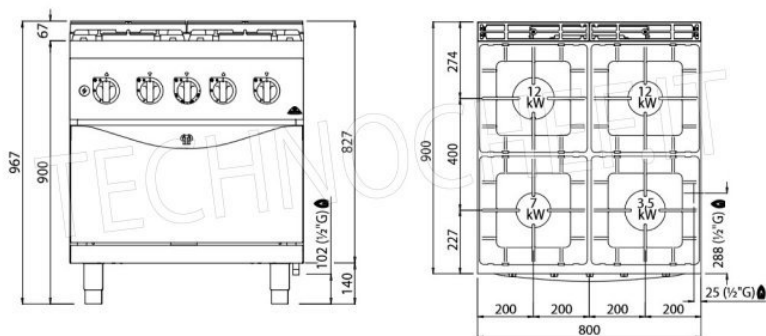

FICHA TÉCNICA

Potencia térmica (Kw)	42,3
peso neto (Kg)	149
ancho (mm)	800
profundidad (mm)	900
altura (mm)	900

HIGH POWER

12 kW	12 kW
7 kW	3,5 kW

GN 2/1
530 x 650 mm x 4 pos.