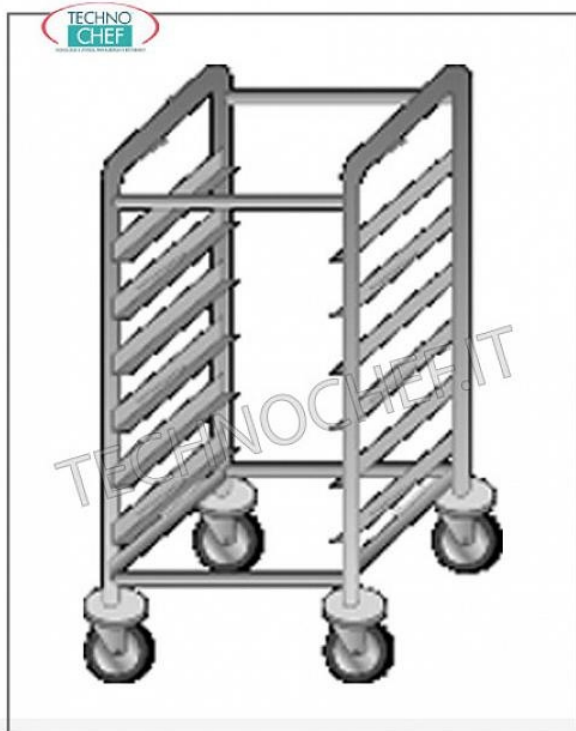

Servizi e tecnologie per la ristorazione dal 1973 ... Services and Technologies for professional catering since 1973

CODICE	DESCRIZIONE	PREZZO/CONSEGNA
<b>KRTT14GN21-RF</b>	Carrello con 14 Guide Anti-ribaltamento per teglie Gastro-Norm 1/1 -- 2/1	<p><b>€ 383,31 + IVA</b> € 467,64 IVA incl. <b>Spedizione in Italia:</b> calcolata nel carrello</p> <p><b>Consegna:</b> da 4 a 9 giorni</p>

#### SCHEDA TECNICA

<b>Larghezza (mm)</b>	750
<b>Profondità (mm)</b>	550
<b>Altezza (mm)</b>	1450

- struttura in tubolare inox, - **capacità: n. 14 teglie Gastro-Norm 2/1 (cm 53x65), n. 28 teglie Gastro-Norm 1/1 (cm 53x62,5);**
- **4 ruote piroettanti** di cui 2 **frenanti**.

**MADE IN ITALY**