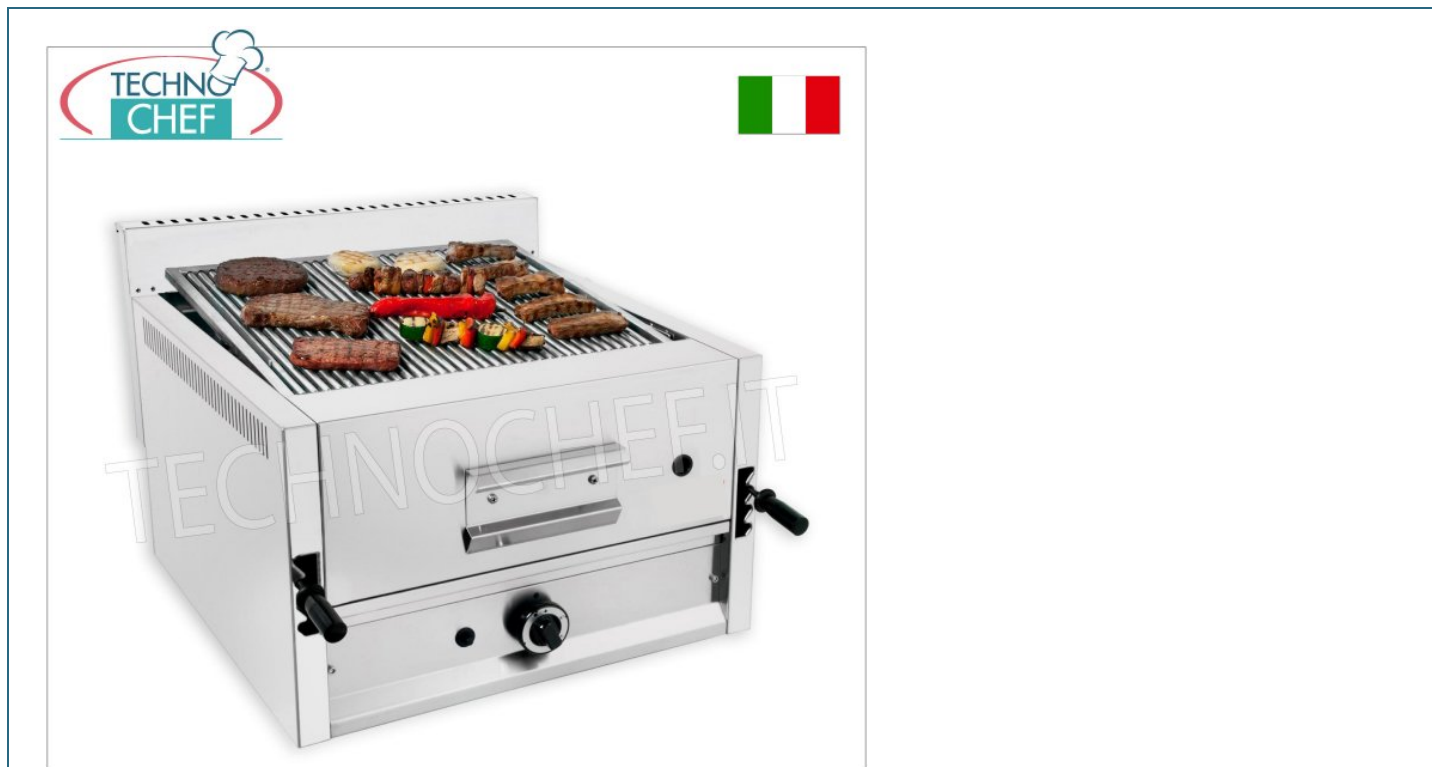

Services and Technologies for professional catering since 1973

CÓDIGO	DESCRIPCIÓN	PRECIO/ENTREGA
CBI-65	GRILL DE PIEDRA DE LAVA A GAS, VERSIÓN TOP, 1 MÓDULO con ZONA DE COCCIÓN DE 550X535 mm, COMPLETO CON GRILL UNIVERSAL, Potencia térmica 13 Kw - Dimensiones exteriores mm. 65x70x43h	€ 2.038,46 <i>VAT excluido</i> Envío a calcular Entrega d 4 a 9 días

DESCRIPCIÓN PROFESIONAL

Parrilla de piedra volcánica a gas, 1 módulo superior :

- fabricado en **acero inoxidable AISI 304** ;
- **zona de cocción** de **550x535 mm** ;
- **quemadores de llama estabilizada** con **llama piloto** y **encendido piezoeléctrico** ;
- **suministrado: parrilla de cocción universal extraíble** y **bolsa de piedra volcánica de 9 kg** ;
- **sistema de elevación manual de la parrilla de cocción** (3 posiciones);
- **Cajón recoge grasas extraíble** .

HECHO EN ITALIA

FICHA TÉCNICA

Potencia térmica (Kw)	13
peso neto (Kg)	61
ancho (mm)	650
profundidad (mm)	700
altura (mm)	430

FICHA TÉCNICA

CÓDIGO/FOTO	DESCRIPCIÓN	PRECIO/ENTREGA
CB-14080123 	TECHNOCHEF - Raspador, Mod. 14080123 Raspador universal para parrilla de cocción	€ 36,73 <i>VAT excluido</i> Envío a calcular Entrega d 4 a 9 días