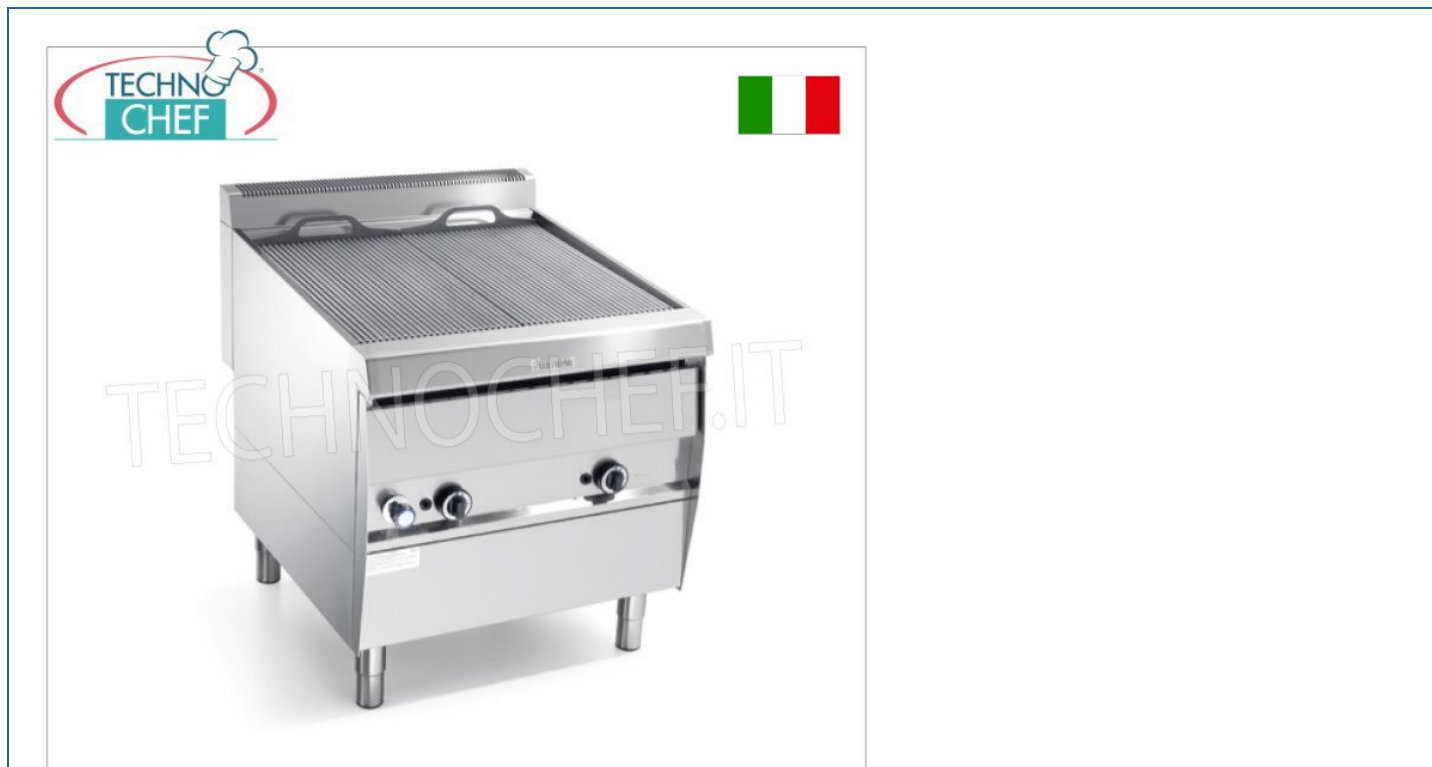

Services and Technologies for professional catering since 1973

CÓDIGO	DESCRIPCIÓN	PRECIO/ENTREGA
ASGV819	GRILL DE GAS VAPOR versión móvil, DOBLE MÓDULO con mandos independientes 2 ZONAS DE COCCIÓN de 390x470 mm, completo con parrilla de varillas, potencia térmica 26,00 kw, dimensiones exteriores 800x900x850h mm	€ 0,00 <i>VAT excluido</i> Envío a calcular Entrega d 4 a 9 días

DESCRIPCIÓN PROFESIONAL

Parrilla de vapor a gas, serie 900, versión mueble, con doble módulo y controles independientes:

- fabricado en **acero inoxidable AISI 304** ;
- **2 zonas de cocción** de **390x470 mm** ;
- **2 parrillas de cocción extraíbles en varillas** ;
- **cajón de agua debajo de los quemadores** alimentado por un **grifo conectado a la red de agua** ;
- sistema de cocción **por radiación de calor** para asar a la parrilla **de forma natural y saludable**, potenciando las mejores **características organolépticas y de suavidad de los alimentos** , favoreciendo la **dispersión de las grasas** ;
- **Bajo pedido: sartén con soporte de acero inoxidable** .

HECHO EN ITALIA

FICHA TÉCNICA

Potencia térmica (Kw)	26,00
peso neto (Kg)	97
ancho (mm)	800
profundidad (mm)	900
altura (mm)	850

FICHA TÉCNICA

CÓDIGO/FOTO	DESCRIPCIÓN	PRECIO/ENTREGA
-------------	-------------	----------------