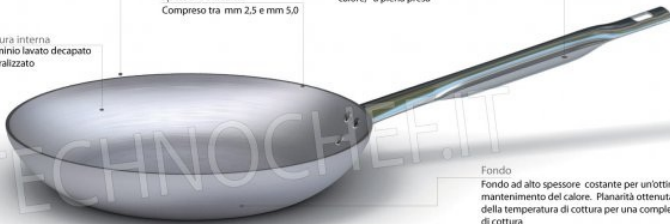

MRN-102795

MRN-102796

MRN-102797

MRN-102798

MRN-102799

Spedizione in Italia: compresa

Consegna: da 3 a 6 giorni

Casseruola media in alluminio, spessore 3 mm, diametro mm 360, alta mm 205

€ 54,53 + IVA

€ 66,53 IVA incl.

Spedizione in Italia: calcolata nel carrello

Consegna: da 3 a 6 giorni

Casseruola media in alluminio, spessore 3 mm, diametro mm 400, alta mm 225

€ 70,08 + IVA

€ 85,50 IVA incl.

Spedizione in Italia: calcolata nel carrello

Consegna: da 3 a 6 giorni

Casseruola media in alluminio, spessore 3 mm, diametro mm 450, alta mm 250

€ 86,12 + IVA

€ 105,07 IVA incl.

Spedizione in Italia: calcolata nel carrello

Consegna: da 3 a 6 giorni

Casseruola media in alluminio, spessore 3 mm, diametro mm 500, alta mm 280

€ 98,97 + IVA

€ 120,74 IVA incl.

Spedizione in Italia: calcolata nel carrello

Consegna: da 3 a 6 giorni

Casseruola media in alluminio, spessore 3 mm, diametro mm 600, alta mm 310

€ 148,89 + IVA

€ 181,65 IVA incl.

Spedizione in Italia: calcolata nel carrello

Consegna: da 3 a 6 giorni

SERIE 7000
2,5 MM - 5 MM - ALLUMINIO BIANCO

LINEA PROFESSIONALE IN ALLUMINIO PURO 99%

Made in Italy

Spessore costante
Compreso tra mm 2,5 e mm 5,0

Fonti di riscaldamento